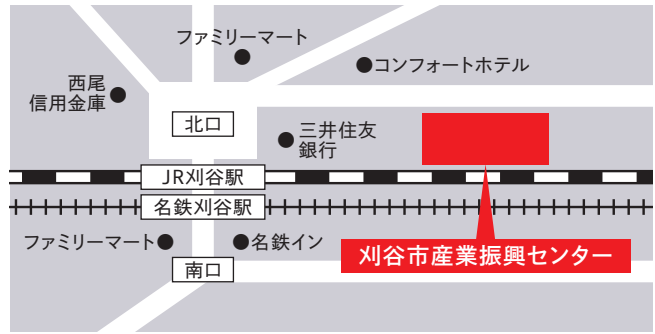

〒448-0027 刈谷市相生町1丁目1番地6

POINT 1

高校の先生達から話が聞ける!

当日は参加している県立高校の先生等が、
各高校のブースにいます。気になる高校
のブースにいて、高校の様子を直接聞
くことができます。

POINT 2

各地区の高校が集まる!

尾張地区・三河地区の高校が各会場に集
まっていますので、気になっている高校の
話をまとめて聞くことができます。

特設WEBサイトもご確認ください!

愛知県立高校進学フェア

参加校は追加・変更になる場合が
あります。最新の参加高校は特設
WEBサイトをご確認ください。

授業のことや行事、部活や学校生活など、希望する高校の話をしていろいろ聞いてみよう!

尾張会場

吹上ホール
〈第1ファッション展示場〉

〒464-0856 名古屋市千種区吹上二丁目6番3号

ACCESS 地下鉄桜通線「吹上駅」下車5番出口より徒歩5分

三河会場

刈谷市産業振興センター
〈あいおいホール〉

〒448-0027 刈谷市相生町1丁目1番地6

ACCESS JR刈谷駅(北口)・名鉄刈谷駅(北口)から徒歩3分

開催内容 1	各県立高校相談ブース	各県立高校のブースで、来場者の相談に対応します。
開催内容 2	パンフレットコーナー	学校案内をご自由にお持ち帰りいただけます。

※午前10時から会場入り口付近で受付を開始します。お早めにお越しいただいても、会場には入れません。
また、来場者が集中すると入場までの待ち時間が長くなりますので、時間をずらして来場いただくなど、スムーズな運営にご協力をお願いいたします。